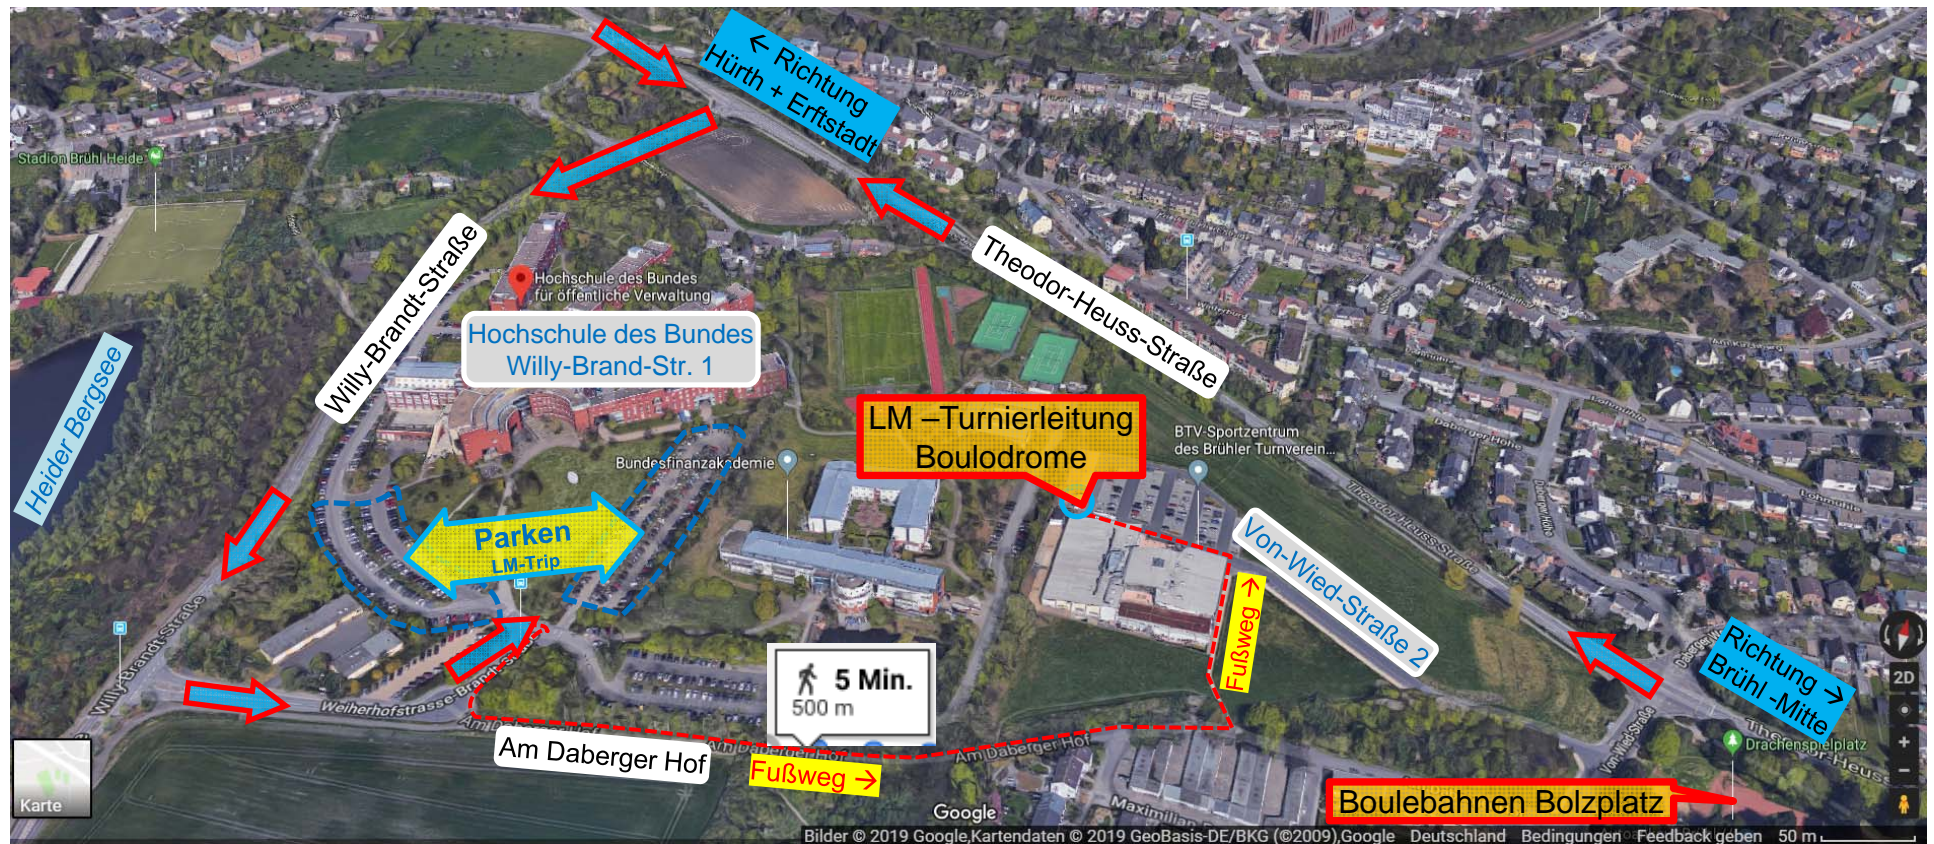

LM – Triplette am 2. Juni 2019 beim BTV Brühl

Anreise: **Parkplätze** an der „**Hochschule des Bundes für öffentliche Verwaltung**“
Adresse: **Willy-Brand-Str. 1, 50321 Brühl** (Hinweisschild: „**Bundesakademie/HS Bund**“ folgen)
unter: <https://www.hsbund.de/DE/05_Service/20_Anreiseinfo_Bruehl/Anreiseinfo-node.html>

dann **Fuß-/Radweg** (rot gestrichelt) „**Am Daberger Hof**“ bergab zum BTV Brühl gehen