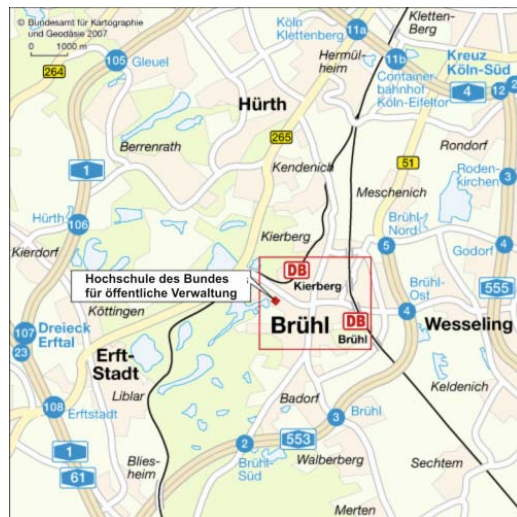

LM – Triplette am 2. Juni 2019 beim BTV Brühl

Wir heißen die für die Landesmeisterschaft (LM) Triplette qualifizierten Teams herzlich Willkommen

Zur **Anreise** zum BTV Brühl bitten wir um **Beachtung** der folgenden **Parkplatzhinweise**:

Leider reichen für die LM Triplette beim BTV Brühl, Von-Wied-Str. 2, die unmittelbaren Parkplätze am BTV Sportzentrum nicht für alle Sportler aus.

Wir bitten deshalb **alle LM -Teams** und **Besucher** der LM Triplette ihre Fahrzeuge tagsüber auf den kostenlosen Parkplätzen vor der benachbarten **Hochschule des Bundes für öffentliche Verwaltung", Willy-Brand-Str. 1, 50321 Brühl** dauerhaft zu parken.

Von dort aus ist das Boulegelände des BTV Brühl über den ausgeschilderten Fuß-/Radweg "**Am Daberger Hof**" in ca. 5 Minuten zu erreichen (siehe Anreisehinweise auf der nächsten Seite 2).

Wer mit schwerem Gepäck anreist, kann bei Bedarf zum Ent-/Beladen vorübergehend zum BTV Sportzentrum vorfahren.

Ausführliche Anreiseinfos der "**Hochschule des Bundes für öffentliche Verwaltung**" in Brühl unter:

<https://www.hsbund.de/DE/05_Service/20_Anreiseinfo_Bruehl/Anreiseinfo-node.html>

Zur näheren Orientierung der Brühler Bouleplätze sind noch weitere Übersichtspläne beigelegt (siehe Folgeseiten 3 und 4).

Ich wünsche allen am Samstag erfolgreiche QT -Spiele und dann am kommenden Sonntag eine gute & sichere Anreise zum BTV Brühl.

Alfred Hovekamp

(Sportwart Boule Club Brühl 2010 im BTV Brühl 1879 e.V.)

02.06.2019

LM Trip - Brühl BTV

Seite 1