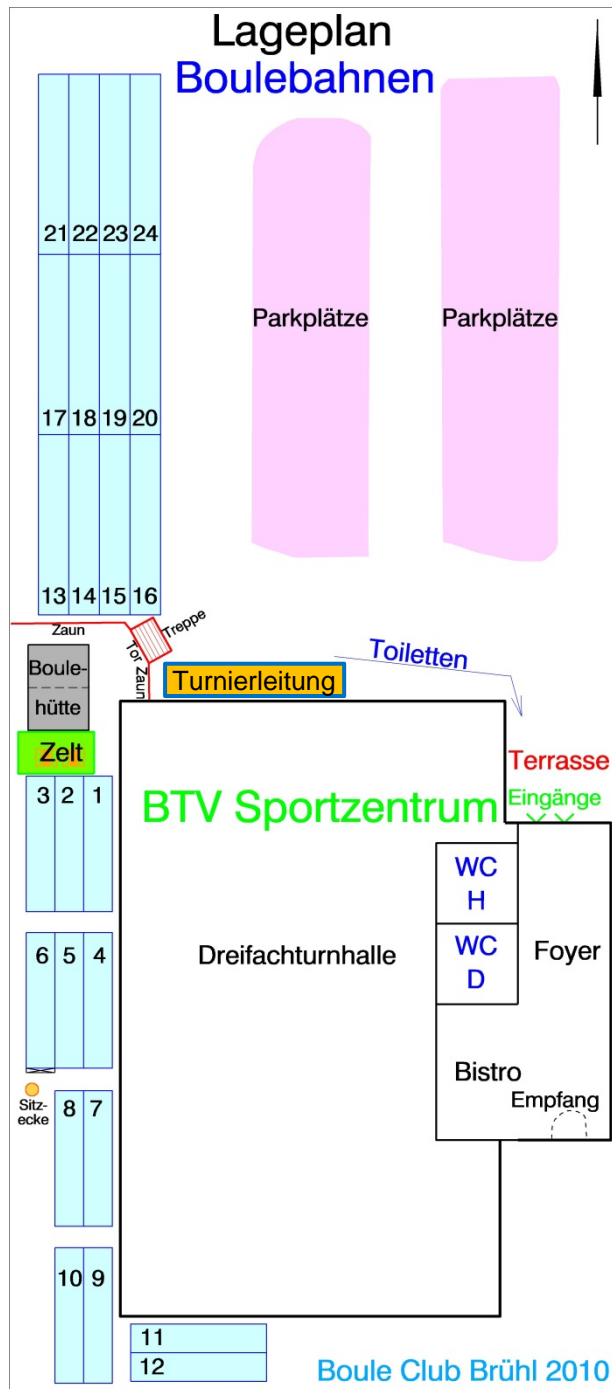

LM Trip - Brühl BTV

Seite 1

LM – Triplette am 2. Juni 2019 beim BTV Brühl

Anreise: **Parkplätze** an der „**Hochschule des Bundes für öffentliche Verwaltung**“
Adresse: **Willy-Brand-Str. 1, 50321 Brühl** (Hinweisschild: „**Bundesakademie/HS Bund**“ folgen)
unter: https://www.hsbund.de/DE/05_Service/20_Anreiseinfo_Bruehl/Anreiseinfo-node.html

dann **Fuß-/Radweg** (rot gestrichelt) „**Am Daberger Hof**“ bergab zum BTV Brühl gehen

Lageplan

Boule Club Brühl 2010
im BTV Brühl 1879 e.V.

Boulehütte mit Zelt

Sportzentrum BTV Brühl

Veranstaltungsraum
Verbandstag BPV NRW

Turnierleitung

Bahnen unten
13 - 24

Bahnen oben
1 - 12

Boule Club Brühl 2010 im BTV Brühl Boulodrome

Von-Wied-Str. 2, 50321 Brühl

Boulebahnen 1-12 oben an der Boulehütte
Boulebahnen 13-24 unten am BTV -Parkplatz

Boulebahnen 25-36 am Bolzplatz (Drachenspielplatz)